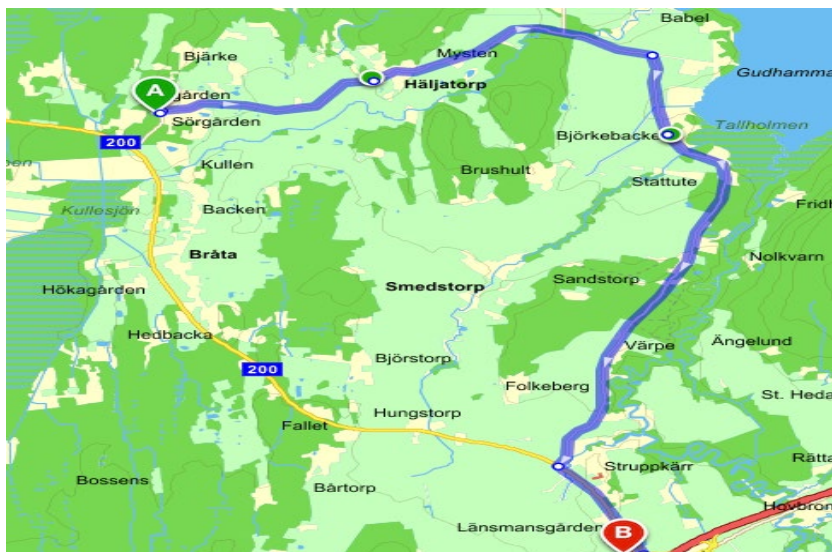

Bråta – Regnbågsskolan

Regnbågsskolan – Bråta

	Måndag	Tisdag	Onsdag	Torsdag	Fredag
--	--------	--------	--------	---------	--------

Avgång Regnbågsskolan	12:10	14:25	12:10	14:25	12:10	14:25	12:10	14:25	12:25
--------------------------	-------	-------	-------	-------	-------	-------	-------	-------	-------

Buss Bråta

Bråta Söder	07:32
Bråta	07:33
Västerhäljatorp	07:35
Björatorp	07:36
Delebäckskorset	07:38
Gudhammar	07:41
Kvarnhäljat/ Brushultskorset	07:43
Folkeberg	
Gärdesgatan	07:45
Regnbågsskolan	07:55

Turen körs av Knarsta Åkeri AB.
Telefonnummer till bussen; 073-504 29 37.