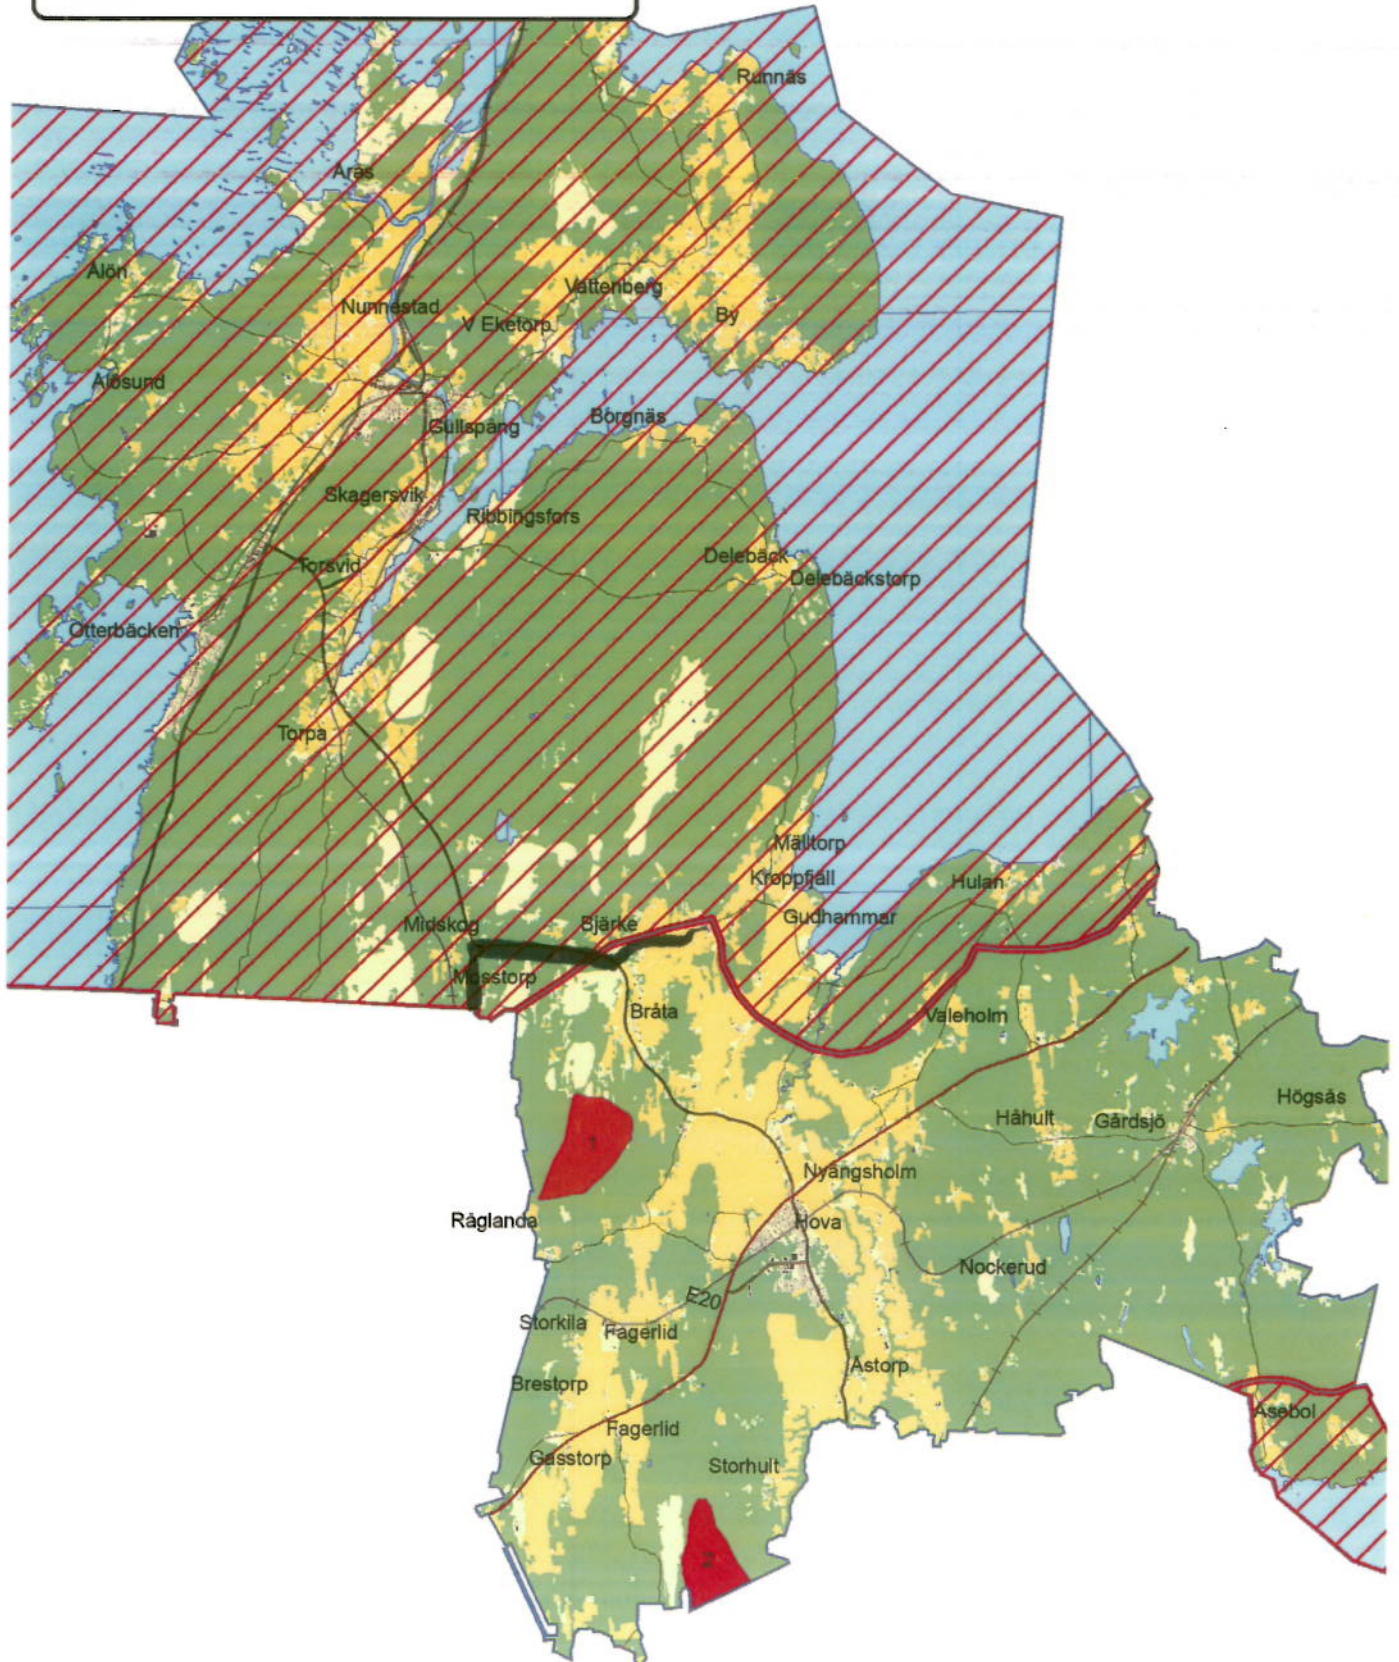

Reviderad Vindbruksplan 2015

-  Områden ej lämpliga för vindkraft
-  Lämpliga områden i Gullspångs kommun

CG

BM

PAB

0 4 Kilometer