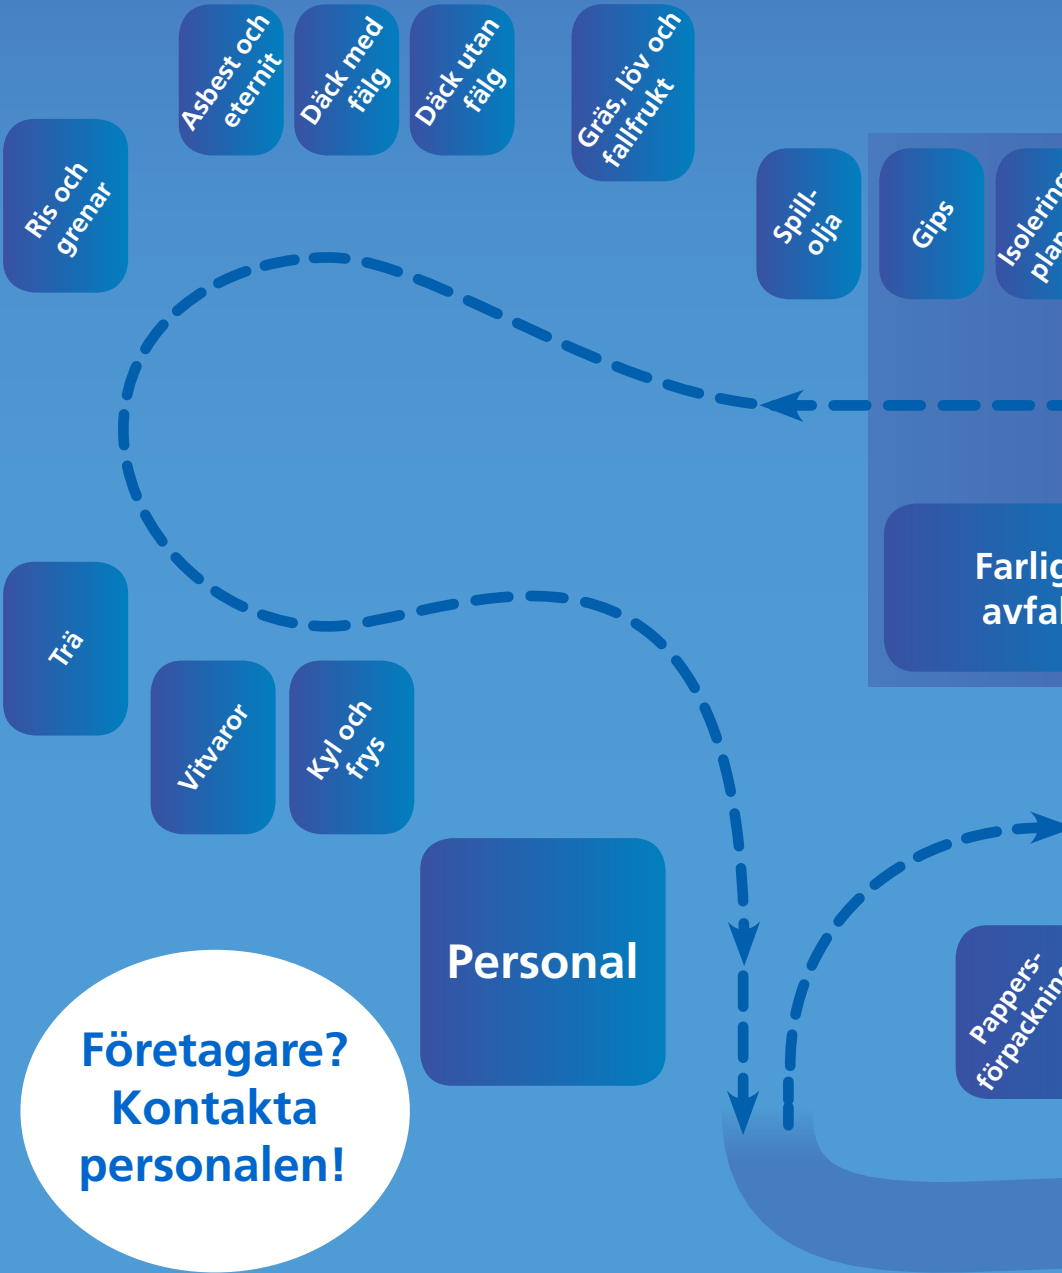

Hitta rätt på